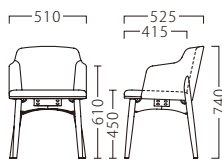

LUCIA

ルシア

軽快かつ、身体にフィットする馬蹄型フォルム。
丸みのある脚部が、より有機的な印象を与えます。

ルシアイスNA
11943-A
E/布・バルパ031

ルシアイスBR
11944-A
C/レザー・ゼラファイト・プロL-6480

ランク	ルシアイス
A	79,800
B	82,400
C	84,800
D	87,200
E	89,600
F	92,000

塗装色

主材：フナ

約7.8kg

※価格は全て、税抜き表記です。 ※伸縮性の低い張地は、張り加工できない場合があります。詳しくは、担当者までお問い合わせください。