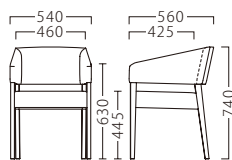

SLEEVE

スリーブ

張り込みタイプでありながらも、軽快なシルエットを実現。
ちりが溜まりにくく、メンテナンス性に優れる一脚です。

スリーブイスNA
11796-A
F/布・ラット2010

スリーブイスBR
11797-A
F/布・ラット2001

ランク	スリーブイス
A	76,800
B	80,600
C	83,800
D	87,000
E	90,200
F	93,400

塗装色

主材：ブナ
座面：ダイメトロール

約7.6kg

スリーブイスNA (2色張り)
F/布・パールT-9293・9289
特別価格 ¥93,400

※価格は全て、税抜き表記です。 ※ランク表は1色張りの価格です。掲載外の2色張りにつきましては、別途見積もりさせていただきます。
※伸縮性の低い張地は、張り加工できない場合があります。詳しくは、担当者までお問い合わせください。