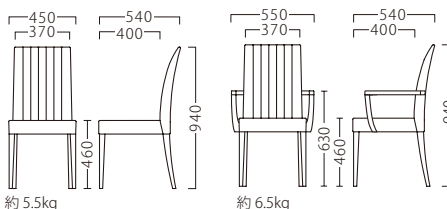

# LIVRES B

キルティングを施したシンプルかつ、上品なハイバックチェア。

リーブルB

リーブルイスB-NA  
11541-A  
C/布・クラックス-3

リーブルアームイスB-NA  
11542-A

リーブルイスB-BR  
11543-A  
C/レザー・マニエラL-6363

リーブルアームイスB-BR  
11544-A

ランク	リーブルイスB	リーブルアームイスB
A	39,800	59,800
B	42,800	62,800
C	45,200	65,200
D	47,600	67,600
E	50,000	70,000
F	52,400	72,400

# LIVRES C

上部に丸みを付けた上品かつ、柔らかな印象のデザイン。

リーブルC

リーブルイスC-NA  
11545-A  
E/布・カルドツイード05

リーブルアームイスC-NA  
11546-A

リーブルイスC-BR  
11547-A  
F/布・パールT-9297

リーブルアームイスC-BR  
11548-A

ランク	リーブルイスC	リーブルアームイスC
A	39,800	59,800
B	42,800	62,800
C	45,200	65,200
D	47,600	67,600
E	50,000	70,000
F	52,400	72,400