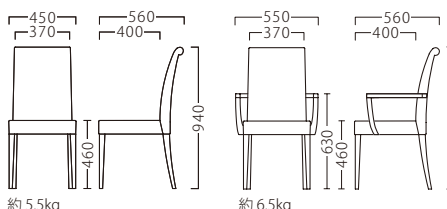

ランク	リーブルイスC	リーブルアームイスC
A	39,800	59,800
B	42,800	62,800
C	45,200	65,200
D	47,600	67,600
E	50,000	70,000
F	52,400	72,400

塗装色

主材：ブナ
座面：ウェーピング