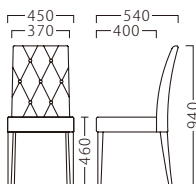

PRASI

プレージ

ボタン締め装飾の張り込みハイバックチェア。
洋風スペースをより華やかで、
ゴージャスに演出します。

プレージイスNA
11703-A
C/レザー・サンセブンL-6742

プレージイスBR
11704-A
B/レザー・パロン01

ランク	プレージイス
A	45,800
B	48,600
C	51,000
D	53,400
E	55,800
F	58,200

塗装色

主材：ブナ
※ミシンキルト・ボタン仕上げ
座面：ウェーピング

約 5.9kg

MARONE

使用する際、最も目につく背裏に装飾を施しました。
ローカウンターあるいは、通路側に有効な一脚です。

マローネ

マローネイスNA
11769-A
F/布・ラット2001

マローネイスBR
11770-A
C/レザー・サンセブンL-6755

ランク	マローネイス
A	49,800
B	52,800
C	55,400
D	58,000
E	60,600
F	63,200

塗装色

主材：ブナ
※ミシンキルト・ボタン仕上げ
座面：ウェーピング

約 5.9kg

※価格は全て、税抜き表記です。