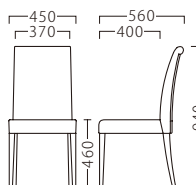

約 5.9kg

MARONE

使用する際、最も目につく背裏に装飾を施しました。
ローカウンターあるいは、通路側に有効な一脚です。

マローネ

マローネイスNA
11769-A
F/布・ラット2001

マローネイスBR
11770-A
C/レザー・サンセブンL-6755

ランク	マローネイス
A	49,800
B	52,800
C	55,400
D	58,000
E	60,600
F	63,200

塗装色

主材：ブナ
※ミシンキルト・ボタン仕上げ
座面：ウェーピング

約 5.9kg

※価格は全て、税抜き表記です。