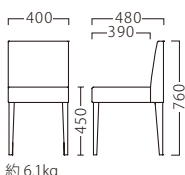

主材：ブナ
※ミシンキルト仕上げ (Bのみ)
取手：ステンレス