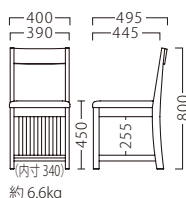

TRAILER

『縦格子』を連想する棚板は、
ゲストの荷物置きとしてお使いいただけます。

トレーラ

トレーライスNA
11932-A
D/布・エイガT-9204

トレーライスBR
11933-A
F/布・ラット2010

ランク	トレーライス
A	39,800
B	40,400
C	41,000
D	41,600
E	42,200
F	42,800

塗装色

主材：フナ

収納にお使いいただけます。

※価格は全て、税抜き表記です。