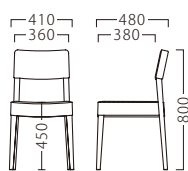

**11772-A**

E/布・カルドツイード02

ランク	スプーンイス
A	37,800
B	39,600
C	41,200
D	42,800
E	44,400
F	46,000

塗装色

NA

BR

主材：ラバーウッド

約 5.3kg