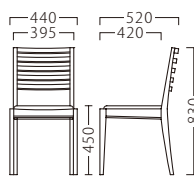

## マルクス

空間を問わない、最もベーシックなウッドチェア。  
コストパフォーマンスにも優れた一脚です。

マルクスイスNA  
11676-A  
B/布・オーレ11

マルクスイスBR  
11677-A  
C/布・クラックS-1

ランク	マルクスイス
A	29,800
B	30,400
C	31,000
D	31,600
E	32,200
F	32,800

塗装色

主材：ラバーウッド

約5.5kg