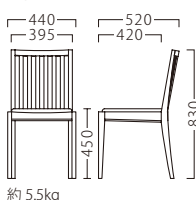

※テーブルST945・ET611・FT733 P294・324・325をご覧ください。

NOIR

ノワール

大きくラウンドした背もたれによる、
快適な座り心地と上質感。
コストパフォーマンスにも優れた一脚です。

ランク	ノワールイス
A	29,800
B	30,400
C	31,000
D	31,600
E	32,200
F	32,800

塗装色

P142 参照

主材：ラバーウッド

約 5.5kg

※価格は全て、税抜き表記です。