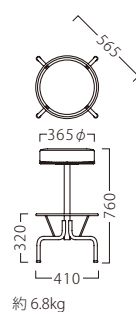

リマスタンドII-WH
21848-E
D/レザー・フロワ7
脚部：シロ塗装
(アジャスター付)
座厚：100
受座：150角130ピッチ
(回転式)
※受座に上下機能は、
付属しません。

ランク	リマスタンドII
A	39,800
B	40,800
C	41,800
D	42,800
E	43,800
F	44,800

塗装色

AL

BL

WH

アジャスター付
※紙仕上げ

約 6.8kg