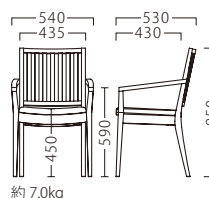

※テーブルST974・FT730 P297・325をご覧ください。

NEW 楸

ひさぎ

和モダンの行き着く先を見据える、
凛とした表情に奥ゆかしさを感じるデザインです。

JAPANESE

ランク	楸イス
A	69,800
B	70,400
C	71,000
D	71,600
E	72,200
F	72,800

塗装色

主材：ブナ

約 7.0kg

※価格は全て、税抜き表記です。