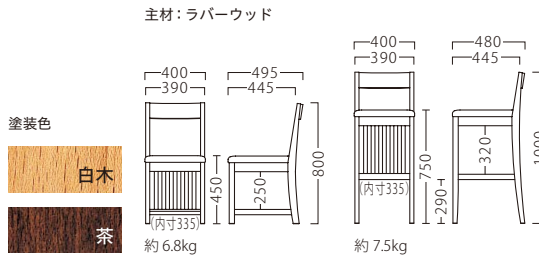

※菊テーブル P270をご覧ください。

NEW

柵

さく

『縦格子』を連想する柵板は、
ゲストの荷物置きとしてお使いいただけます。

柵イス(白木)
50594-A
C/レザー・色舞16

柵スタンド(白木)
50594-E

柵イス(茶)
50595-A
B/布・オーレ10

柵スタンド(茶)
50595-E

ランク	柵イス	柵スタンド
A	35,800	45,800
B	36,400	46,400
C	37,000	47,000
D	37,600	47,600
E	38,200	48,200
F	38,800	48,800

収納にお使いいただけます。

オプションステップCR W305
87621-X
¥3,900

※オプションのみご注文の際は、配送料を別途ご負担いただきます。