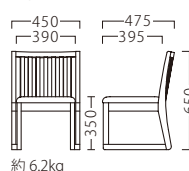

ランク	杞イス
A	28,800
B	29,400
C	30,000
D	30,600
E	31,200
F	31,800

塗装色

スタッキング可
(4台まで)

主材：ラバーウッド

畳・カーペット用

この製品は、畳・カーペット上
でお使いください。
固い床面では、接触面が広い
ためガタツキが生じます。

※価格は全て、税抜き表記です。