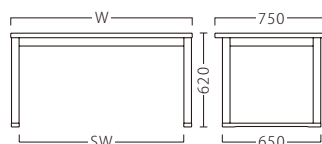

天板：メラミン化粧板/TJ-88KQ98
面材：突板/ブナ

断面形状および仕様
厚み：30mm (木口塗装)

(フラッシュ)

椀テーブル

(白木)	(茶)	(黒)	価格	サイズ(W)	脚内寸(SW)
65330-2	65331-2	65332-2	93,000	1500	1385
-1	-1	-1	85,000	1200	1085

脚部：ブナ(50角)

※価格は全て、税抜き表記です。 ※1台1台使用材の特性により、色の濃淡や表情に差が生じます。 ※掲載しているメラミン化粧板が廃番の際は、同等品にて対応させていただきます。

組立式

畳・カーペット用

この製品は、畳・カーペット上でお使いください。固い床面では、接触面が広いためガタツキが生じます。