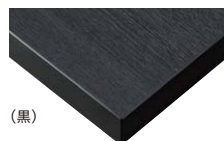

※錦A P273をご覧ください。

椀

もみじ

(白木)

天板：メラミン化粧板/JC-2016K
面材：突板/ブナ

(茶)

天板：メラミン化粧板/TJ-293KQ98
面材：突板/ブナ

(黒)

天板：メラミン化粧板/TJ-88KQ98
面材：突板/ブナ

断面形状および仕様
厚み：30mm (木口塗装)

(フラッシュ)

椀テーブル

(白木)	(茶)	(黒)	価格	サイズ(W)	脚内寸(SW)
65330-2	65331-2	65332-2	93,000	1500	1385
-1	-1	-1	85,000	1200	1085

脚部：ブナ(50角)

※価格は全て、税抜き表記です。 ※1台1台使用材の特性により、色の濃淡や表情に差が生じます。 ※掲載しているメラミン化粧板が廃番の際は、同等品にて対応させていただきます。

組立式

畳・カーペット用

この製品は、畳・カーペット上でお使いください。固い床面では、接触面が広いためガタツキが生じます。