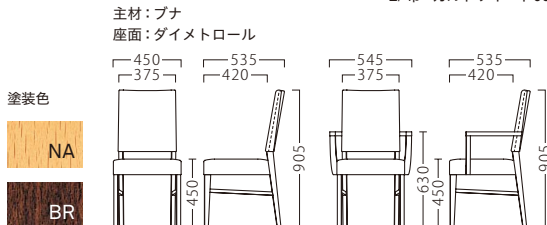

限定

INNOVE

イノーヴ

イノーヴイスNA 11814-A E/布・カルドツイード09
 イノーヴァームイスNA 11815-A
 イノーヴイスBR 11816-A E/布・カルドツイード02
 イノーヴァームイスBR 11817-A

ランク	イノーヴイス	イノーヴァームイス
A	47,800	69,800
B	49,600	71,600
C	51,200	73,200
D	52,800	74,800
E	54,400	76,400
F	56,000	78,000