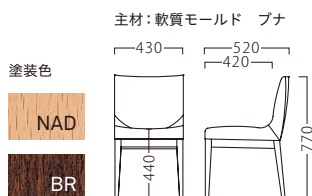

ランク	コレンテイス
A	39,800
B	41,600
C	43,100
D	44,600
E	46,100
F	47,600