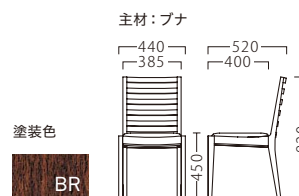

ランク	グランスアームイス
A	44,800
B	46,300
C	47,600
D	48,900
E	50,200
F	51,500

限定

DORI

ドーリ

ドーリイスBR 11875-A E/布・パルパ104

ランク	ドーリイス
A	34,800
B	35,400
C	36,000
D	36,600
E	37,200
F	37,800

※価格は全て、税抜き表記です。