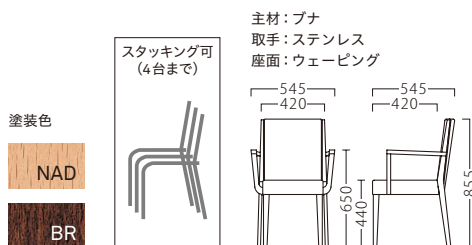

ランク	グランスアームイス
A	44,800
B	46,300
C	47,600
D	48,900
E	50,200
F	51,500