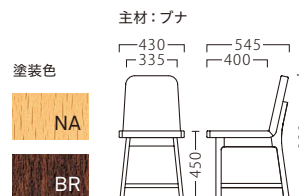

ランク	リリックイス
A	46,800
B	48,800
C	50,600
D	52,400
E	54,200
F	56,000