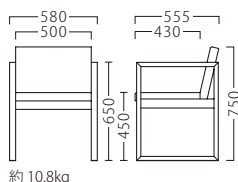

CERCLE

セルクル

ラインを意識した明瞭なデザイン。
スマートでモダンな空間を演出します。

セルクルイスNA
11953-A
D/布・エイガT-9202

セルクルイスBL
11954-A
ランク外/レザー・ウィクリー1
特別価格 ¥97,600

ランク	セルクルイス
A	84,800
B	86,800
C	88,600
D	90,400
E	92,200
F	94,000

塗装色

主材：アッシュ