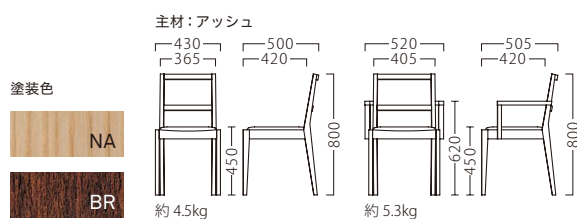

ランク	キノイス	キノアームイス
A	42,800	59,800
B	43,400	60,400
C	44,000	61,000
D	44,600	61,600
E	45,200	62,200
F	45,800	62,800