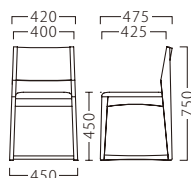

※テーブルST974・FT733 P297・325をご覧ください。

ORIGA

オリガ

洋風の空間にもお使いいただけるループ型の脚部。
アッシュ材を用い、カジュアルに仕上げました。

オリガイスNA
11919-A
F/布・モコモ09

オリガイスBR
11920-A
C/布・クラックS-3

| ランク | オリガイス |
|-----|--------|
| A | 38,800 |
| B | 39,400 |
| C | 40,000 |
| D | 40,600 |
| E | 41,200 |
| F | 41,800 |

塗装色

主材：アッシュ
成形合板：突板/アッシュ柾目

約 5.6kg

※価格は全て、税抜き表記です。 ※1台1台使用材の特性により、色の濃淡や表情に差が生じます。