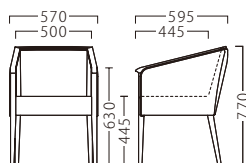

STOLE

ストール

『木部で魅せる』こだわりのアームチェア。
傾斜したアームは、起立時の補助を兼ねます。

ストールイスNA
11738-A
F/布・ラット2012

ストールイスBR
11739-A
C/レザー・マニエラL-6334

ランク	ストールイス
A	76,800
B	80,600
C	84,400
D	88,200
E	92,000
F	95,800

塗装色

主材：ブナ
座面：ウェーピング

約11.1kg

※価格は全て、税抜き表記です。