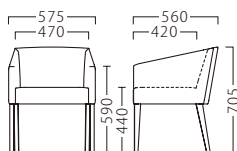

PROGRE

プログレ

ローバックながらも、しっかりと身体を支える座り心地。
空間を広く見せる、納まりの良い設計です。

プログレイスNA
11860-A
F/布・アメリカLM

プログレイスBR
11861-A
C/レザー・スタイリスL-6223

プログレイスBR (2色張り)
C/レザー・色舞01 &
ランク外/布・氷華3
特別価格 ¥95,200

ランク	プログレイス
A	69,800
B	73,600
C	77,200
D	80,800
E	84,400
F	88,000

塗装色

主材：ブナ
座面：ウェーピング

約9.2kg

※価格は全て、税抜き表記です。 ※ランク表は1色張りの価格です。掲載外の2色張りにつきましては、別途お見積もりさせていただきます。