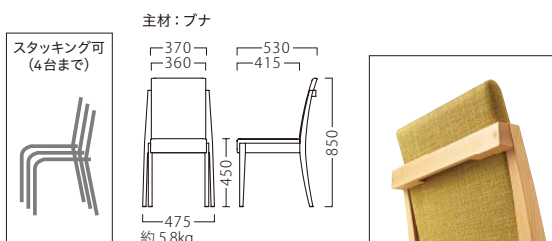

## ユニーバ

ユニバーサルな空間にお使いいただける、使い勝手の良い一脚。  
軽快なフォルムでありながらも、充実した機能を備えます。

ユニーバイスNA  
11802-A  
E/布・ベベル4

ユニーバイスBR  
11803-A  
E/布・ベベル1

ランク	ユニーバイス
A	43,800
B	45,600
C	47,200
D	48,800
E	50,400
F	52,000

塗装色

※価格は全て、税抜き表記です。