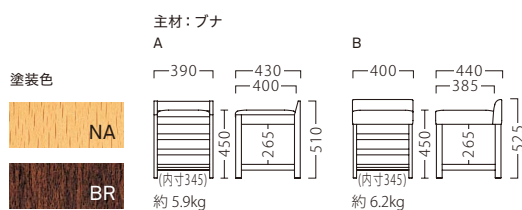

※テーブルST945・BT301 P294・319をご覧ください。

TANAR

控えめな背もたれだけど、やっぱりあると安心。
 圧迫感の軽減と利便性を備えたデザインです。

タナー

タナーイスA-NA
11900-A
 F/布・パールT-9293

タナーイスB-NA
11902-A

タナーイスA-BR
11901-A
 C/レザー・スタイリスL-6222

タナーイスB-BR
11903-A

ランク	タナーイスA	タナーイスB
A	34,800	39,800
B	35,400	41,000
C	36,000	42,000
D	36,600	43,000
E	37,200	44,000
F	37,800	45,000

収納にお使いいただけます。

※価格は全て、税抜き表記です。