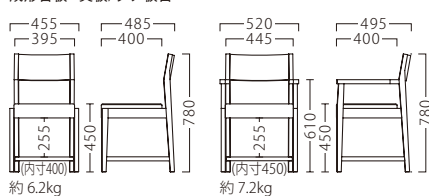

アマカアームイスBR
11833-A

ランク	アマカイス	アマカアームイス
A	36,800	47,800
B	37,800	48,800
C	38,800	49,800
D	39,800	50,800
E	40,800	51,800
F	41,800	52,800

塗装色

NA

BR

主材：ブナ
成形合板：突板/ブナ板目

収納にお使いいただけます。
※過度の荷重を掛けないでください。(3kg未満)

アマカ専用 棚
11834-X 帆布 (ベージュ)
¥6,800