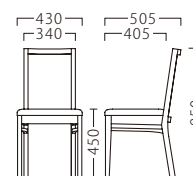

# EDGE

バックスタイルをスマートかつ、重厚な印象に仕上げました。  
コストパフォーマンスにも優れた一脚です。

エッジ

エッジイスNA  
**11806-A**  
D/レザー・ノーマン4

エッジイスBR  
**11807-A**  
F/布・ラット2010

ランク	エッジイス
A	29,800
B	30,400
C	31,000
D	31,600
E	32,200
F	32,800

塗装色

P143参照

主材：ラバーウッド  
成形合板：突板/ラバーウッド板目

約6.2kg

※価格は全て、税抜き表記です。