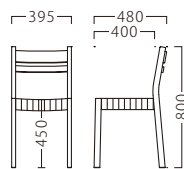

※テーブルST944・FT733 P293・325をご覧ください。

PLAID

ベルトで座面を編み込んだカジュアルな一脚。
ホワイト・グレー・ブラックをご用意しました。

ブラッド

ブラッドイスNA1
11914-A
¥42,800

ブラッドイスNA2
11915-A
¥42,800

ブラッドイスNA3
11916-A
¥42,800

フレーム塗装色
NA

ベルト色

主材：ブナ
成形合板：突板/ブナ板目
座面：アクリルベルト

約 4.3kg

※価格は全て、税抜き表記です。