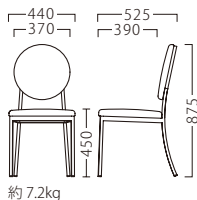

ランク	ガレイス
A	36,800
B	38,000
C	39,200
D	40,400
E	41,600
F	42,800

塗装色

BL

背裏：OSB（塗装）