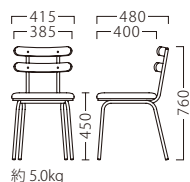

※テーブルST974・FT730 P297・325をご覧ください。

FOREST II

フォレストⅡ

木材の質感を楽しむ木金混合チェア。
豊かな木目の表情とその形状により、
賑やかで温かみのある空間を演出します。

ランク	フォレストⅡ
A	35,800
B	36,400
C	37,000
D	37,600
E	38,200
F	38,800

塗装色

BL

P156 参照

成形合板：突板/チーク板目

約 5.0kg

フォレストⅡ-BL
21855-A
F/布・ラット2015

※価格は全て、税抜き表記です。 ※1台1台使用材の特性により、色の濃淡や表情に差が生じます。