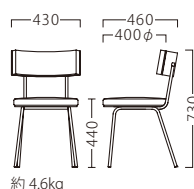

※テーブルST903・AT253 P283・318をご覧ください。

TIQUE II

ティークII

チーク材の美しい木目に、細身のフレームをセレクト。
カジュアルかつ、レトロな印象に仕上げました。

ティークイスII-BL
21854-A
C/レザー・ゼラファイト・プロL-6471

ランク	ティークイスII
A	37,800
B	39,400
C	40,800
D	42,200
E	43,600
F	45,000

塗装色

BL

P157参照

背裏：突板/チーク柾目

※価格は全て、税抜き表記です。 ※1台1台使用材の特性により、色の濃淡や表情に差が生じます。