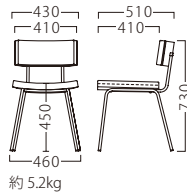

塗装色

AL

BL

P153参照

背裏：メタル化粧板/ME-2932