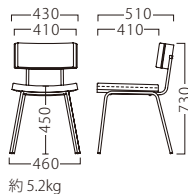

塗装色

BL

WH

P153参照

背裏：メラミン化粧板/TJY499K

※価格は全て、税抜き表記です。 ※掲載しているメタル・メラミン化粧板が廃番の際は、同等品にて対応させていただきます。