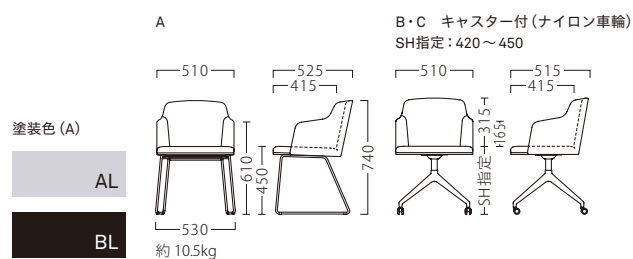

## ルセッティ

軽快かつ、身体にフィットする馬蹄型フォルム。  
スリムな上部に加え、脚部形状はループ・キャスターの  
2タイプをご用意しました。

ルセッティイスA-AL  
**21630-A**  
E/布・カルドツイード11

ルセッティイスA-BL  
**21631-A**  
E/布・パルパ125

ルセッティイスB (キャスター付)  
**21633-A**  
E/布・パルパ125  
脚部：ベースアルミ合金クロ塗装  
(キャスター付)  
座厚：55  
受座：170角150ピッチ  
※受座に上下・回転機能は、付属しません。

ルセッティイスC (キャスター付)  
**21634-A**  
E/布・カルドツイード11  
脚部：ベースアルミ合金  
(キャスター付)  
座厚：55  
受座：170角150ピッチ  
※受座に上下・回転機能は、付属しません。

ランク	ルセッティイスA	ルセッティイスB (キャスター付)	ルセッティイスC (キャスター付)
A	64,800	79,800	82,800
B	67,400	82,400	85,400
C	69,800	84,800	87,800
D	72,200	87,200	90,200
E	74,600	89,600	92,600
F	77,000	92,000	95,000