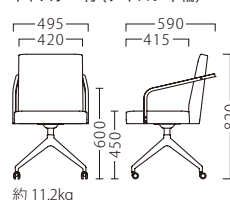

※テーブルKT777 P304をご覧ください。

KAKURO

カクロ

黒いパイプで魅せるミニマルなオフィスチェア。
意味をなした実線は、空間さえも引き締めます。

ランク	カクロイス (キャスター付)
A	77,800
B	81,400
C	83,800
D	86,200
E	88,600
F	91,000

塗装色

キャスター付 (ナイロン車輪)

カクロイスBL (キャスター付) (2色張り)

21778-A

ランク外/布・シグネイチャー-T-9225 &
F/布・モコモ07

特別価格 柄合わせなし **¥91,000**

柄合わせあり **¥100,000**

脚部：ベースアルミ合金クロ塗装
(キャスター付)

座厚：85

受座：170角150ピッチ

※受座に上下・回転機能は、付属しません。