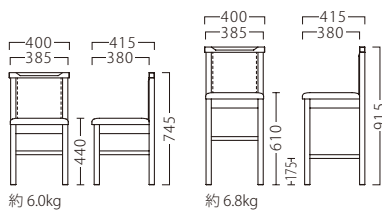

悟専用 背裏別張り
50561-X 水墨画(印刷) ¥1,000
50562-X 組子柄(印刷) ¥1,000
※悟(イス・スタンド)のみの対応です。
※ご希望の際は、製品と合わせてご注文ください。