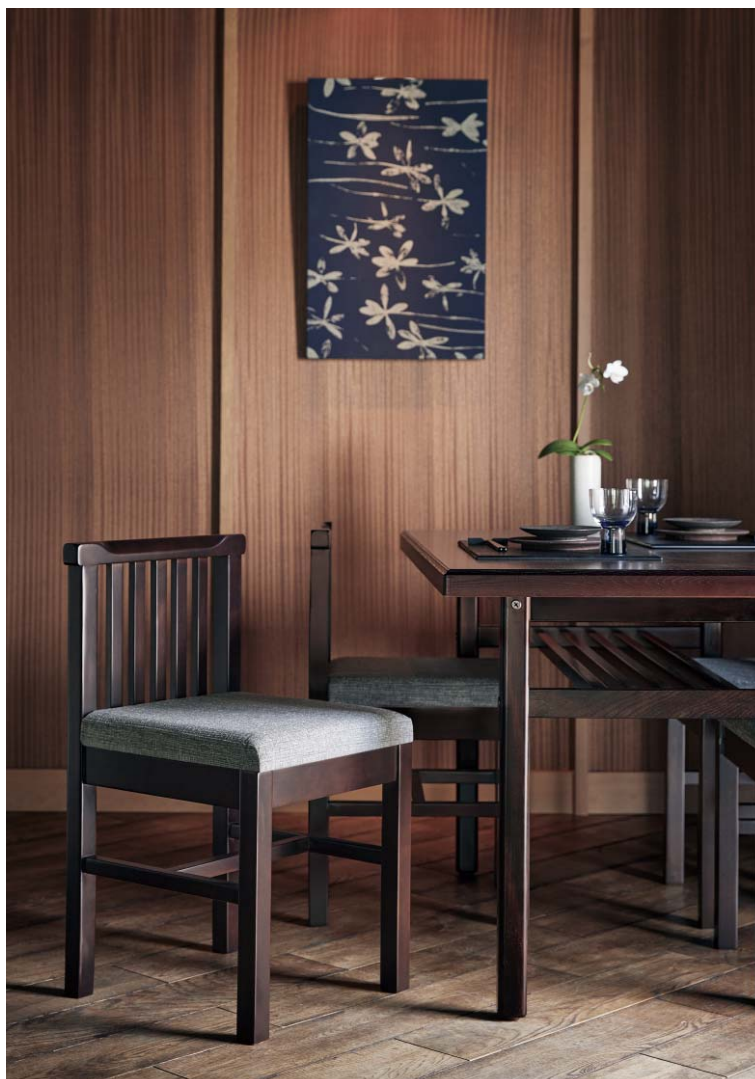

柳

やなぎ

柳イス (白木)
50533-A
A/レザー・メトロ350

柳スタンド (白木)
50533-E

柳イス (茶)
50534-A
F/布・アメリSGR

柳スタンド (茶)
50534-E

柳イス (黒)
50535-A
C/レザー・スタイルスL-6223

柳スタンド (黒)
50535-E

※蓮テーブル P270をご覧ください。

| ランク | 柳イス | 柳スタンド |
|-----|--------|--------|
| A | 24,800 | 28,800 |
| B | 25,600 | 29,600 |
| C | 26,200 | 30,200 |
| D | 26,800 | 30,800 |
| E | 27,400 | 31,400 |
| F | 28,000 | 32,000 |