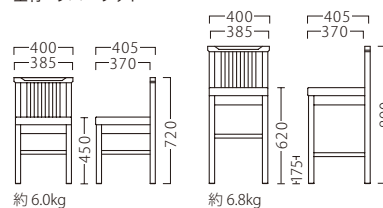

約 6.0kg

約 6.8kg

※価格は全て、税抜き表記です。