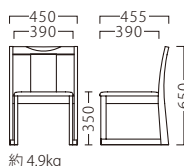

錦イスA (黒)
50554-A
A/レザー・メトロ350

錦イスB (黒)
50557-A

ランク	錦イスA	錦イスB
A	33,800	36,800
B	34,400	37,800
C	35,000	38,800
D	35,600	39,800
E	36,200	40,800
F	36,800	41,800

塗装色

白木

茶

黒

主材：ブナ
成形合板：突板/ブナ板目