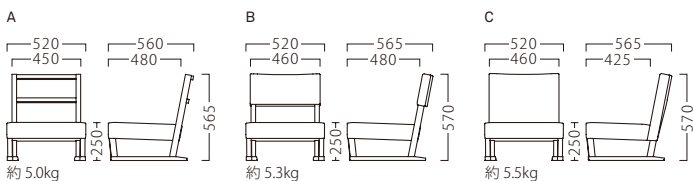

ランク	律イスA	律イスB	律イスC
A	38,800	44,800	45,800
B	40,400	47,200	49,400
C	42,000	49,400	52,200
D	43,600	51,600	55,000
E	45,200	53,800	57,800
F	46,800	56,000	60,600

塗装色

主材：ブナ
座面：ウェーピング