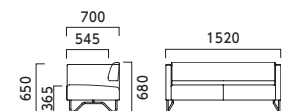

### W 一人掛

張地ランク

A	139,700
B	148,200
C	155,100
D	158,700
E	177,000
F	198,300

¥155,100  
布地・C-53 (ライトグレー)

### NW 二人掛

張地ランク

A	200,700
B	210,000
C	217,700
D	221,200
E	241,300
F	264,500

¥217,700  
布地・C-53 (ライトグレー)