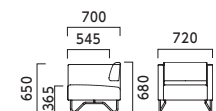

### W 一人掛

張地ランク

A	139,700
B	148,200
C	155,100
D	158,700
E	177,000
F	198,300

¥155,100  
布地・C-53 (ライトグレー)

### NW 二人掛

張地ランク

A	200,700
B	210,000
C	217,700
D	221,200
E	241,300
F	264,500

¥217,700  
布地・C-53 (ライトグレー)