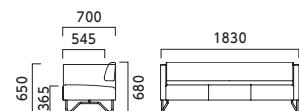

### NW 二人掛

張地ランク

A	200,700
B	210,000
C	217,700
D	221,200
E	241,300
F	264,500

¥217,700  
布地・C-53 (ライトグレー)

### EW 三人掛

張地ランク

A	224,800
B	236,100
C	244,800
D	249,100
E	271,900
F	298,900

¥244,800  
布地・C-53 (ライトグレー)

※この製品は張地を横方向に加工しております。