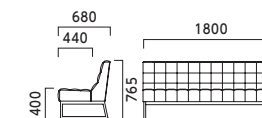

### M 一人掛

張地ランク

A	76,800
B	80,200
C	83,000
D	84,100
E	88,600
F	95,700

¥80,200  
レザー・B-40 (No.11)

### E 三人掛

張地ランク

A	165,300
B	174,900
C	182,500
D	182,800
E	188,700
F	205,700

¥174,900  
レザー・B-40 (No.11)