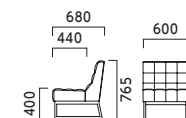

### EW 三人掛

張地ランク

A	224,800
B	236,100
C	244,800
D	249,100
E	271,900
F	298,900

¥244,800  
布地・C-53 (ライトグレー)

※この製品は張地を横方向に加工しております。

### M 一人掛

張地ランク

A	76,800
B	80,200
C	83,000
D	84,100
E	88,600
F	95,700

¥80,200  
レザー・B-40 (No.11)