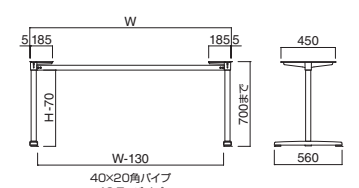

選択可能カラー

FT-320 ② B (W1355)

FT-320 ② S (W1355)

FT-320

金物寸法	ボール	
①W1665まで	42φ	¥49,300
②W1365まで		¥47,800
③W1065まで		¥47,000

S: シルバー粉体塗装
 B: 黒粉体塗装
 ボール / スチール
 ベース / アルミ
 ※アジャスター付 ※ノックダウン式
 ※天板適合サイズ

- ①W1600×D600~W1800×D750
 - ②W1300×D600~W1500×D750
 - ③W 600×D600~W1200×D750
- ※受板間が1050mmを超える場合は、
 反り止め金具をご使用ください。
 反り止め金具▶P.278