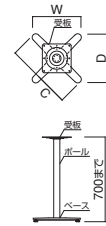

選択可能カラー

FT-47 ② B

ベース	ポール	
① C550 (W400・D400)	50φ	¥31,500
② C550 (W400・D400)	60φ	¥32,000
③ C650 (W475・D475)		¥33,000
④ C650 (W475・D475)	76φ	¥34,300

受板 / 240角
 ポール・ベース / スチール (黒粉体塗装)
 ※アジャスター付 ※ノックダウン式

FT-47 ② S

ベース	ポール	
① C550 (W400・D400)	50φ	¥31,500
② C550 (W400・D400)	60φ	¥32,000
③ C650 (W475・D475)		¥33,000
④ C650 (W475・D475)	76φ	¥34,300

受板 / 240角
 ポール・ベース / スチール (シルバーメタリック塗装)
 ※アジャスター付 ※ノックダウン式

FT-47 ② C

ベース	ポール	
① C550 (W400・D400)	50φ	¥36,500
② C550 (W400・D400)	60φ	¥37,300
③ C650 (W475・D475)		¥39,000
④ C650 (W475・D475)	76φ	¥40,500

受板 / 240角
 ポール / スチール (クロームメッキ)
 ベース / スチール (ショットクロームメッキ)
 ※アジャスター付 ※ノックダウン式

FT-49 ① B

ベース	ポール	
① C600 (W430・D430)	60φ	¥36,000
② C700 (W500・D500)		¥36,500
③ C800 (W570・D570)		¥37,300

受板 / 240角
 ポール・ベース / スチール (黒粉体塗装)
 ※アジャスター付 ※ノックダウン式