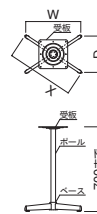

FT-271 ① B

ベース	ボール	
①X560 (W455・D300)	38φ	¥23,800
②X610 (W495・D325)		¥24,300
③X660 (W535・D355)		¥24,800
④X760 (W620・D410)		¥25,300

受板 / 240角
 ボール・ベース / スチール (黒塗装)
 ※アジャスター付 ※ノックダウン式

FT-271 ① S

ベース	ボール	
①X560 (W455・D300)	38φ	¥23,800
②X610 (W495・D325)		¥24,300
③X660 (W535・D355)		¥24,800
④X760 (W620・D410)		¥25,300

受板 / 240角
 ボール・ベース / スチール (シルバーメタリック塗装)
 ※アジャスター付 ※ノックダウン式

FT-271 ① C

ベース	ボール	
①X560 (W455・D300)	38φ	¥28,500
②X610 (W495・D325)		¥29,000
③X660 (W535・D355)		¥29,300
④X760 (W620・D410)		¥29,800

受板 / 240角
 ボール・ベース / スチール (クロームメッキ)
 ※アジャスター付 ※ノックダウン式