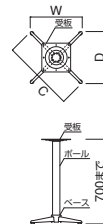

受板 / 240角
 ポール / スチール (クロームメッキ)
 ベース / スチール (ショットクロームメッキ)
 ※アジャスター付 ※ノックダウン式

FT-49 ① B

ベース	ポール	
① C600 (W430・D430)	60φ	¥36,000
② C700 (W500・D500)		¥36,500
③ C800 (W570・D570)		¥37,300

受板 / 240角
 ポール・ベース / スチール (黒粉体塗装)
 ※アジャスター付 ※ノックダウン式

FT-49 ① C

ベース	ポール	
① C600 (W430・D430)	60φ	¥42,800
② C700 (W500・D500)		¥43,300
③ C800 (W570・D570)		¥44,000

受板 / 240角
 ポール・ベース / スチール (クロームメッキ)
 ※アジャスター付 ※ノックダウン式

FT-51 B

ベース	ポール	
C1000 (W710・D710)	76φ	¥63,500