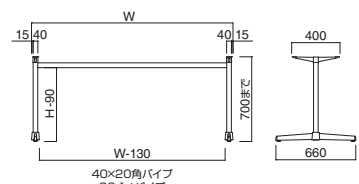

FT-342 ② B (W1340)

FT-342 ② S (W1340)

FT-342

金物寸法	ボール	
①W1665まで	38φ	¥44,300
②W1365まで		¥42,800
③W1065まで		¥41,300
④W 765まで		¥40,300

S: シルバーメタリック塗装
 B: 黒粉体塗装
 ボール・ベース / スチール
 ※アジャスター付 ※ノックダウン式
 ※天板適合サイズ

- ①W1600×D700~W1800×D850
 - ②W1300×D700~W1500×D850
 - ③W1000×D700~W1200×D850
 - ④W 600×D700~W 900×D850
- ※受板間が1050mmを超える場合は、
 反り止め金具をご使用ください。
 反り止め金具▶P.278