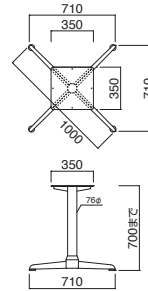

FT-52 B

ベース	ポール	
X1000 (W800・D560)	76φ	¥63,500

受板 / 400×250、補強付
ポール・ベース / スチール (黒粉体塗装)
※アジャスター付 ※ノックダウン式