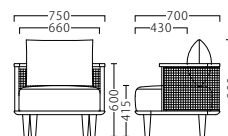

フラフィー FLUFFY

NEW 組立式

クッション付
(固定なし)

ラタンの温かみと洗練されたモダンなデザインで、
寛ぎの空間を演出するパーソナルチェア。

主材：オーク 背面：ラタンシート

フラフィーイスNA
11987-A
D/布・コントIV
塗装色：NA

フラフィーイスBL
11988-A
C/布・クセラIV
塗装色：BL

約 19.2kg