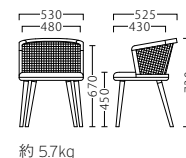

オリー OLLY NEW

ラタン素材を全面的に使用したアームチェア。
オリエンタルな雰囲気を現代風にアレンジしました。

主材：ラバーウッド 背面：ラタンシート

オリーイスNA
11976-A
D/布・チリタ03

塗装色：NA

オリーイスBL
11977-A
C/レザー・ゼラファイト・プロL-6471

塗装色：BL

A	¥76,800
B	¥77,800
C	¥78,400
D	¥79,000
E	¥79,600
F	¥80,200