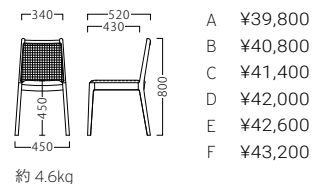

※価格は全て、税抜き表記です。 ※使用材の特性上、色合いや風合いに個体差が生じます。
※天然素材のラタンシートは、稀にトゲやささくれができる可能性があるため、身体や衣服を傷つけないようご注意ください。