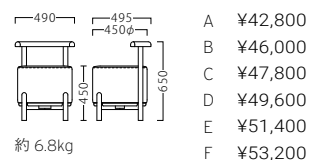

※価格は全て、税抜き表記です。 ※使用材の特性上、色合いや風合いに個体差が生じます。