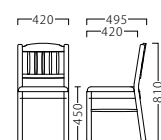

約 5.3kg

A ¥34,800
B ¥35,800
C ¥36,400
D ¥37,000
E ¥37,600
F ¥38,200

※価格は全て、税抜き表記です。 ※使用材の特性上、色合いや風合いに個体差が生じます。