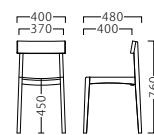

Table: Top ▶ P330 / Leg ▶ P345

キータ KIITA NEW

「シンプル」を突き詰め、優れたコストパフォーマンスを実現。
汎用性の高いラインナップにしました。

主材：ラバーウッド

キータイスNA
11982-A
塗装色：NA

キータイスLB
11983-A
塗装色：LB

キータイスBR
11984-A
塗装色：BR

約 4.3kg