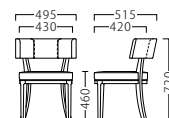

## エクシス EXSIS NEW

納まりの良い設計と、安定感のある座り心地。  
空間を問わないスタンダードなフォルムです。

主材：ラバーウッド 座面：ウェーピング

エクシスイスNA  
11980-A  
B/レザー・サンセブンL-6762  
塗装色：NA

エクシスイスBR  
11981-A  
D/布・コントBE  
塗装色：BR

約 4.8kg

A	¥49,600
B	¥53,800
C	¥55,800
D	¥57,800
E	¥59,800
F	¥61,800