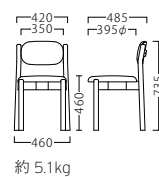

Table : Top ▶ P330 / Leg ▶ P338

ミルコ MIRKO

NEW

背と座がセパレートタイプのスタッキングチェア。
シンプルかつ軽やかなデザインが魅力です。

主材：ラバーウッド

ミルコイスNA
11995-A
D/布・チリタ06
塗装色：NA

ミルコイスBR
11996-A
B/レザー・パロン01
塗装色：BR

A	¥39,800
B	¥43,400
C	¥45,200
D	¥47,000
E	¥48,800
F	¥50,600