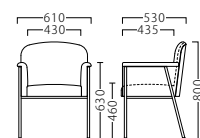

Table : Top ▶ P331 / Leg ▶ P345

ウェルタ WERTA NEW STAND → P.162

ゆったりとしたボリューム感が魅力のアームチェア。
サロンや飲食スペースなど、様々な空間に寛ぎを届けます。

ウェルタイスAL
21862-A
B/レザー・バロン02
塗装色: AL

ウェルタイスBL
21863-A
B/布・イール4
塗装色: BL

ウェルタイスWH
21864-A
D/布・コントV
塗装色: WH

約 12.0kg

A ¥66,800
B ¥73,800
C ¥77,800
D ¥81,800
E ¥85,800
F ¥89,800

※価格は全て、税抜き表記です。 ※伸縮性の低い張地は、張り加工できない場合があります。詳しくは、担当者までお問い合わせください。