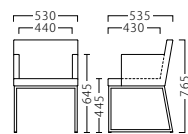

レックス REX

エッジの効いたスタイリッシュなデザイン。
スマートでモダンな空間を演出します。

レックスイスAL
21291-A
B/レザー・色舞01
塗装色：AL

レックスイスCR
21293-A
C/布・クエラNV
フレーム色：CR

約 9.8kg

	AL	CR
A	¥52,800	¥66,800
B	¥56,600	¥70,600
C	¥58,800	¥72,800
D	¥61,000	¥75,000
E	¥63,200	¥77,200
F	¥65,400	¥79,400

レックスアームイスAL
21292-A
B/レザー・色舞01
塗装色：AL

レックスアームイスCR
21294-A
C/布・クエラNV
フレーム色：CR

約 11.5kg

	AL	CR
A	¥62,800	¥76,800
B	¥68,400	¥82,400
C	¥71,600	¥85,600
D	¥74,800	¥88,800
E	¥78,000	¥92,000
F	¥81,200	¥95,200