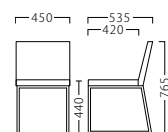

約 9.8kg

	AL	CR
A	¥52,800	¥66,800
B	¥56,600	¥70,600
C	¥58,800	¥72,800
D	¥61,000	¥75,000
E	¥63,200	¥77,200
F	¥65,400	¥79,400