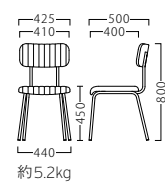

A ¥39,800
B ¥43,400
C ¥45,600
D ¥47,800
E ¥50,000
F ¥52,200

※ミシンキルト仕上げ

※価格は全て、税抜き表記です。