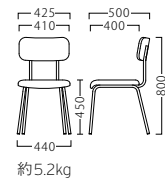

Table : Top ▶ P324 / Leg ▶ P345

バンピー BUMPY **NEW** STAND → P.172

汎用性の高さが魅力的な、テイストを問わないスチールチェア。  
キルトなし(A)とキルトあり(B)からお選びいただけます。

バンピーイスA-AL  
21856-A  
C/レザー・ゼラファイト・プロL-6471  
塗装色 : AL

バンピーイスA-BL  
21857-A  
B/レザー・サンセブンL-6757  
塗装色 : BL