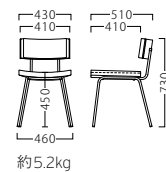

※組み合わせは変更できます。

リボリスWH・PA
21877-A

C/レザー・フロワ2

フレーム塗装色: WH

メラミン化粧板: PA

TJY499K

※組み合わせは変更できます。

- A ¥39,800
- B ¥42,000
- C ¥43,200
- D ¥44,400
- E ¥45,600
- F ¥46,800