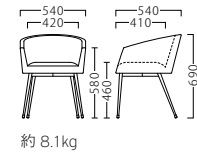

Table : Top ▶ P326 / Leg ▶ P342

ロイク LOIC **NEW** STAND → P.165

モールドウレタン特有の鋭いエッジと滑らかなカーブ。
商空間からオフィスまで、幅広くお使いいただけます。

[共通SPEC] 主材：軟質モールド

ロイクイスSG
21865-A
C/レザー・セラファイト・プロL-6472
塗装色：SG

ロイクイスBL
21866-A
D/布・ドルチェ03
塗装色：BL

A	¥89,800
B	¥96,000
C	¥99,600
D	¥103,200
E	¥106,800
F	¥110,400

約 8.1kg

ロイクイスBLC (キャスター付)
21867-A
B/布・イール7
脚部：ベースアルミ合金クロ塗装
座厚：90
受座：170角150ピッチ
※受座に上下・回転機能は、付属しません。

BLC	
A	¥99,800
B	¥106,000
C	¥109,600
D	¥113,200
E	¥116,800
F	¥120,400

約 8.5kg

キャスター付 (ナイロン車輪)

ロイクイスALC (キャスター付)
21868-A
B/布・イール7
脚部：ベースアルミ合金
座厚：90
受座：170角150ピッチ
※受座に上下・回転機能は、付属しません。

ALC	
A	¥101,800
B	¥108,000
C	¥111,600
D	¥115,200
E	¥118,800
F	¥122,400

※価格は全て、税抜き表記です。 ※伸縮性の低い張地は、張り加工できない場合があります。詳しくは、担当者までお問い合わせください。