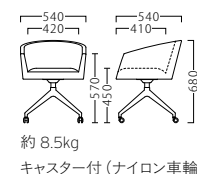

Table : Top ▶ P326 / Leg ▶ P342

ロイク LOIC **NEW** STAND → P.165

モールドウレタン特有の鋭いエッジと滑らかなカーブ。
商空間からオフィスまで、幅広くお使いいただけます。

[共通SPEC] 主材：軟質モールド

ロイクイスSG
21865-A
C/レザー・セラファイト・プロL-6472
塗装色：SG

ロイクイスBL
21866-A
D/布・ドルチェ03
塗装色：BL

A	¥89,800
B	¥96,000
C	¥99,600
D	¥103,200
E	¥106,800
F	¥110,400

約 8.1kg

ロイクイスBLC (キャスター付)
21867-A
B/布・イール7
脚部：ベースアルミ合金クロ塗装
座厚：90
受座：170角150ピッチ
※受座に上下・回転機能は、付属しません。

BLC	
A	¥99,800
B	¥106,000
C	¥109,600
D	¥113,200
E	¥116,800
F	¥120,400

約 8.5kg

キャスター付 (ナイロン車輪)

ロイクイスALC (キャスター付)
21868-A
B/布・イール7
脚部：ベースアルミ合金
座厚：90
受座：170角150ピッチ
※受座に上下・回転機能は、付属しません。

ALC	
A	¥101,800
B	¥108,000
C	¥111,600
D	¥115,200
E	¥118,800
F	¥122,400

※価格は全て、税抜き表記です。 ※伸縮性の低い張地は、張り加工できない場合があります。詳しくは、担当者までお問い合わせください。